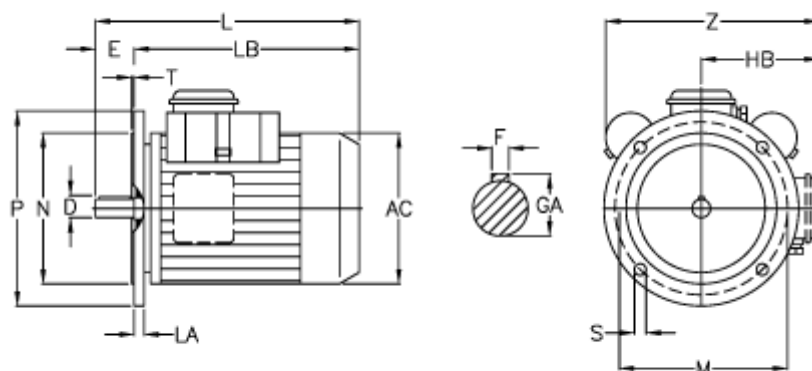

Varenummer: 25025264002  
Beskrivelse: ICME Asynkronmotor MD 63 B2 0,25KW  
2800 o/m 1x230 V B5 med start- & driftskondensator

## Mål

AC = 124	LB = -
D = 11	M = 115
E = 23	N = 95
F = 4	P = 140
GA = 12.5	S = 9.5
HB = -	T = 3.0
L = 211	Z = -
LA = 10.0	